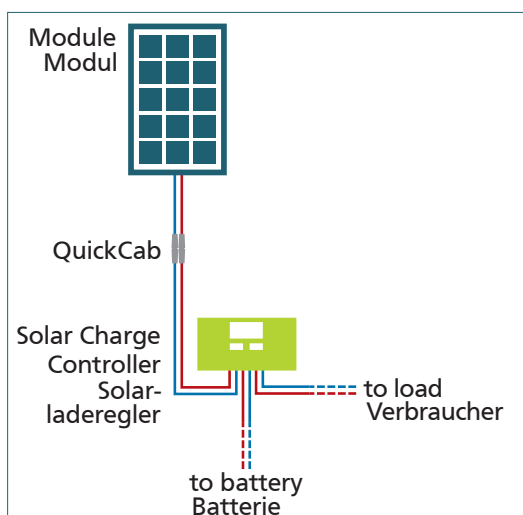

## Solar Peak LR1218 120 W

600433 • DE/EN • 08/2020

These kits are perfect for the easy installation at your caravan or sailing boat! They allow for an easy operation of 12 VDC-consumers such as light, radio, TV/SAT or pond pumps, etc. With a 230 Volt inverter you can even connect electrical AC devices. These kits are available in different versions with different charge controllers and modules, suitable for every need of the vehicle. This makes these kits the ideal solution for sufficient power on board.

Diese Kits sind einfach auf Ihrem Caravan oder Segelboot zu installieren. Sie ermöglichen den Betrieb verschiedener 12 Volt-Verbraucher: Lampen, Radio, TV/SAT oder auch kleine Teichpumpen. Mit einem 230 Volt-Wechselrichter können Sie sogar elektrische AC-Geräte anschließen. Diese Kits gibt es in verschiedenen Ausführungen mit verschiedenen Laderegler und Modulen, passend für jeden Bedarf des Fahrzeugs. Dadurch sind diese Kits die ideale Lösung für genügend Strom an Bord.